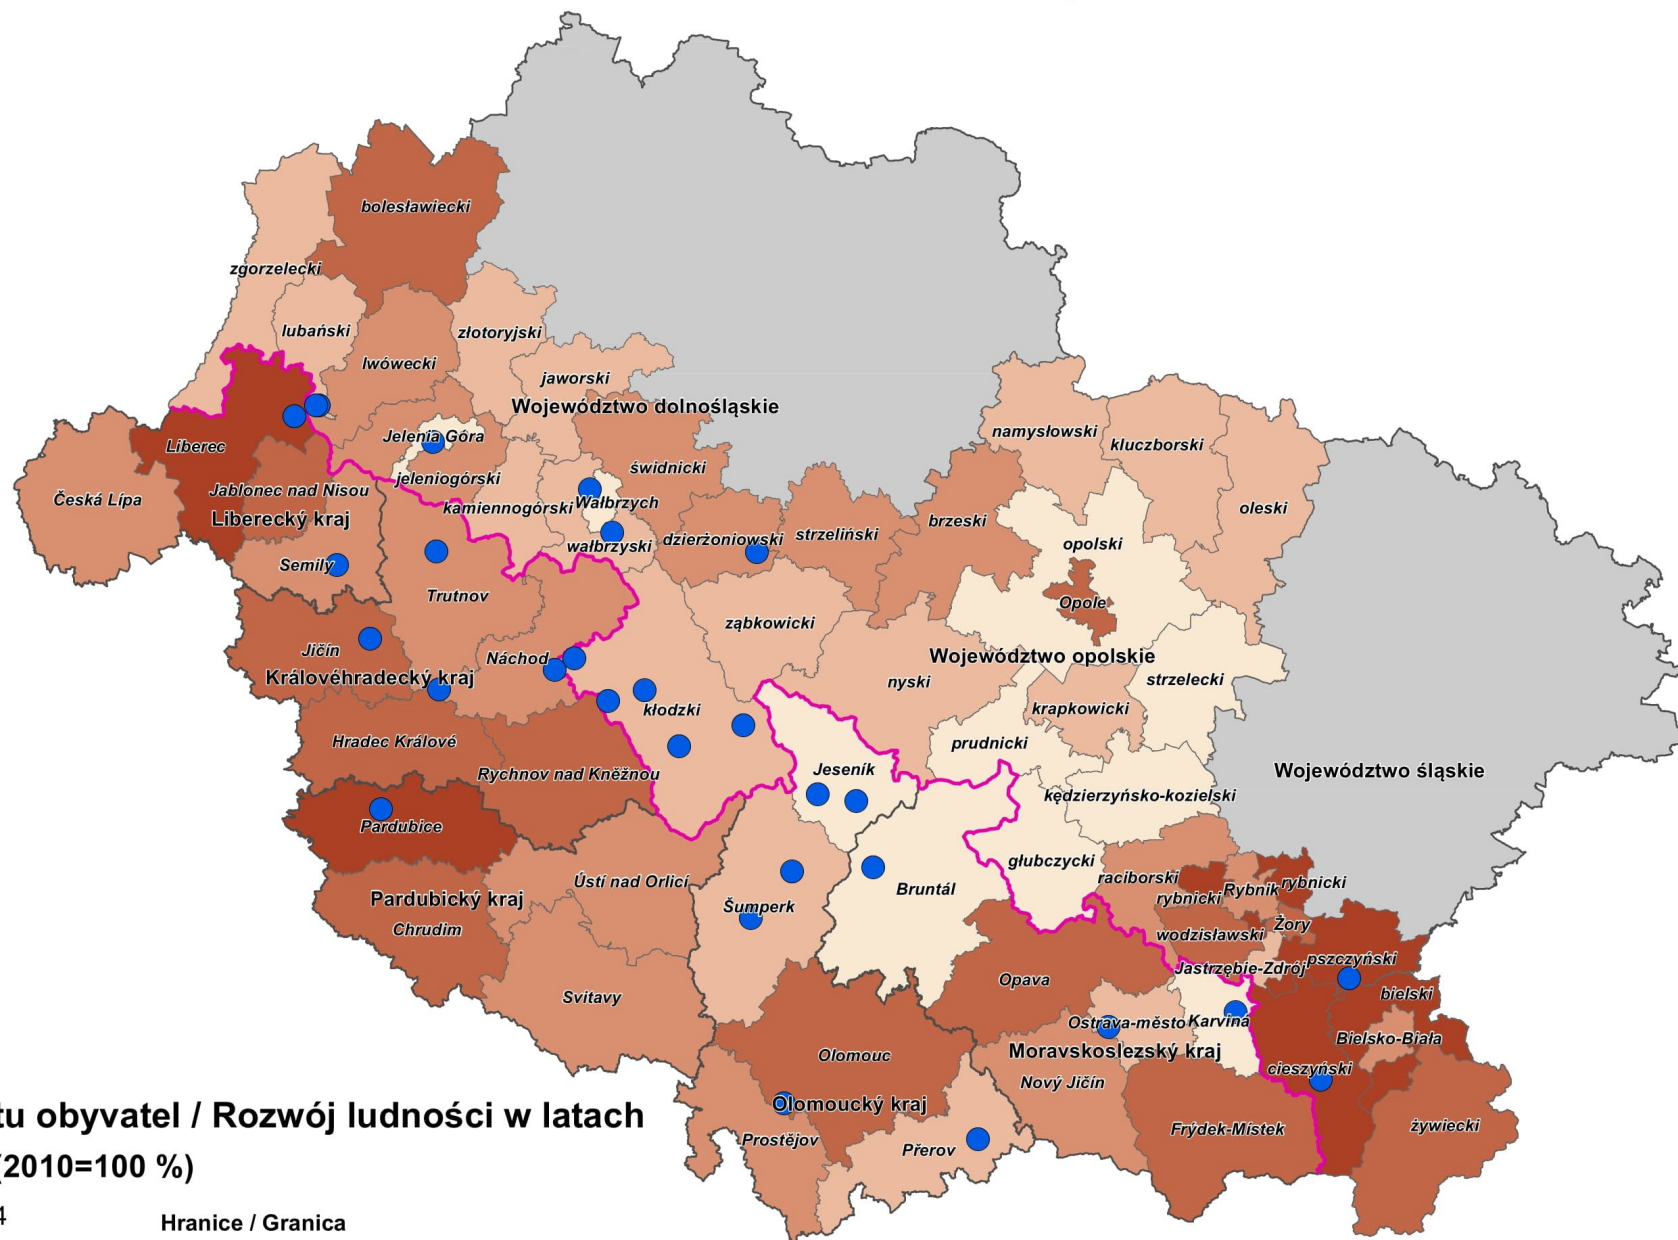

VÝVOJ POČTU OBYVATEL V OKRESECH ČESKO-POLSKÉHO POHRANIČÍ V LETECH 2010–2019  
 ROZWÓJ LUDNOŚCI W OKRĘGU GRANICY CZESKO-POLSKIEJ W LATACH 2010–2019

Vývoj počtu obyvatel / Rozwój ludności w latach  
 2010–2019 (2010=100 %)

Hranice / Granica

- státu / państwowa
- kraje / województwa
- okresu / powiatu
- lázeňské místo / uzdrowisko

*Bruntál*      název okresu / nazwa powiatu  
 Moravskoslezský kraj      název kraje / nazwa województwa